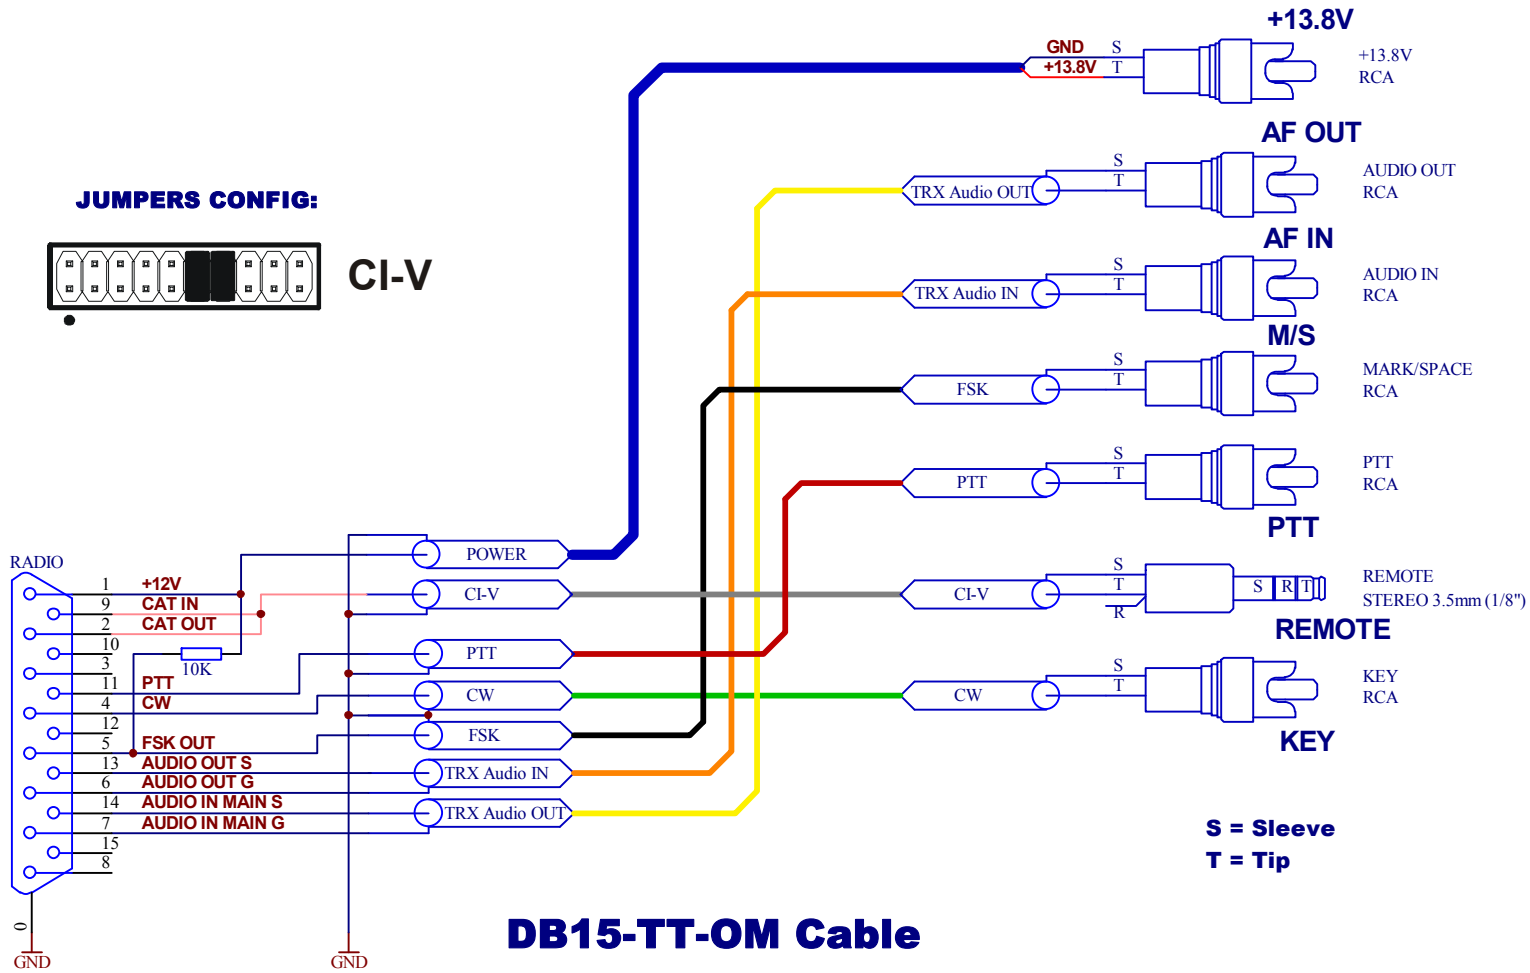

JUMPERS CONFIG:

CI-V

DB15-TT-OM Cable

TT-Omni VI